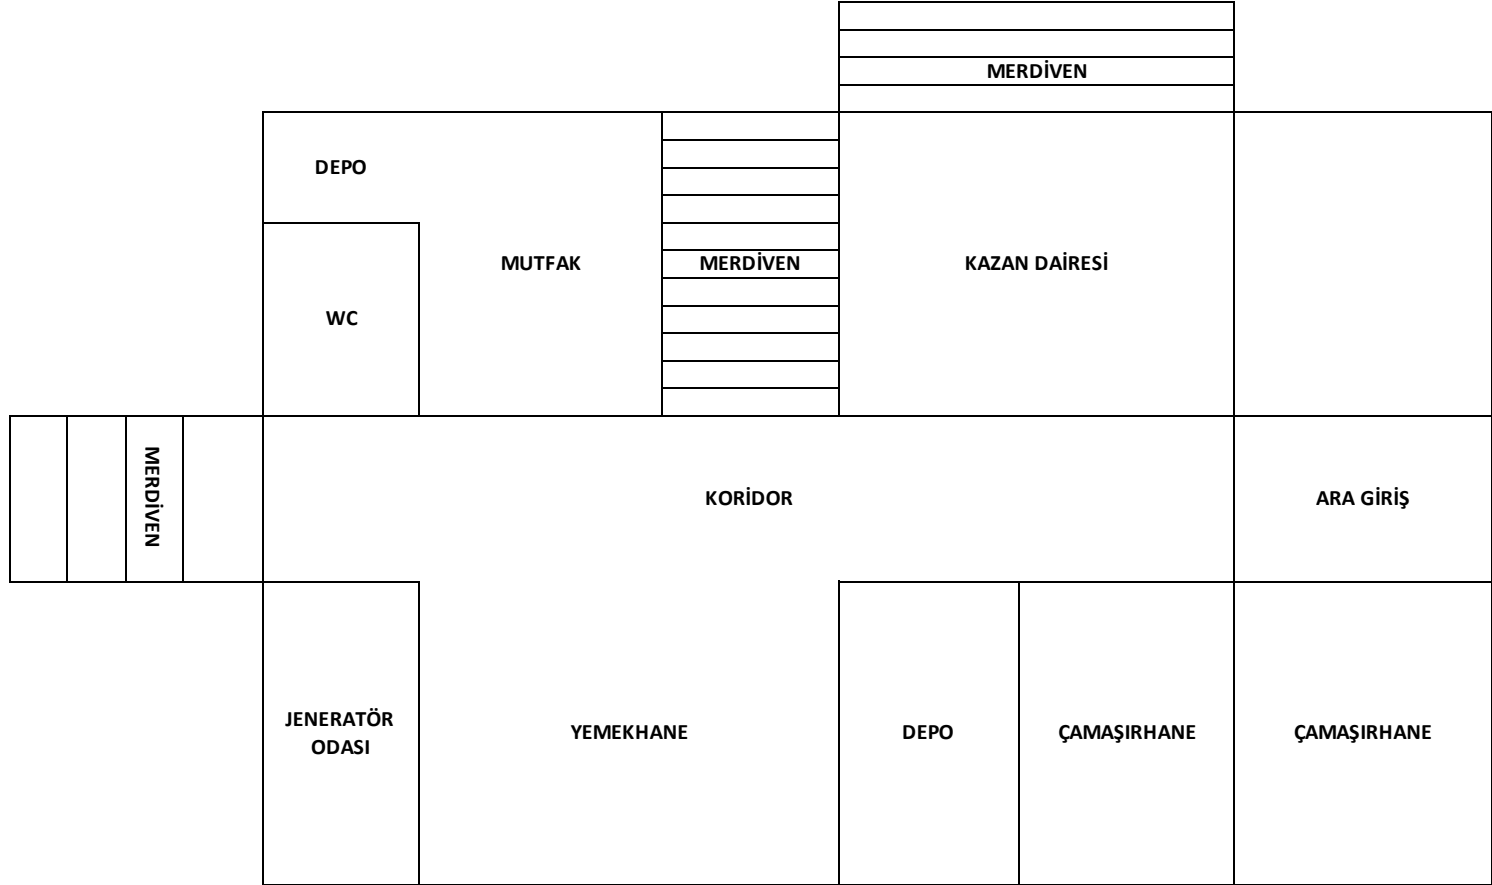

ERCIŞ ARİF NİHAT ASYA ANADOLU LİSESİ KIZ ÖĞRENCİ PANSİYONU BODRUM KAT BİNA PLANI

ERCİŞ ARİF NİHAT ASYA ANADOLU LİSESİ KIZ ÖĞRENCİ PANSİYONU 1.KAT BİNA PLANI

VALİZ ODASI	A-2 ODASI	A-1 ODASI	ARA SALON	BELLETMEN ODASI	A-10 ODASI	DEPO
KORDİDOR						
WC	A-4 ODASI	A-5 ODASI	MERDİVEN	A-6 ODASI	A-7 ODASI	A-8 ODASI

ERCİS ARIF NİHAT ASYA ANADOLU LİSESİ KIZ ÖĞRENCİ PANSİYONU 2.KAT BİNA PLANI

B-3 ODASI	B-2 ODASI	B-1 ODASI	ARA SALON	B-11 ODASI	B-10 ODASI	ÜTÜ ODASI
KORİDOR						
WC	B-4 ODASI	B-5 ODASI	MERDİVEN	B-6 ODASI	B-7 ODASI	B-8 ODASI